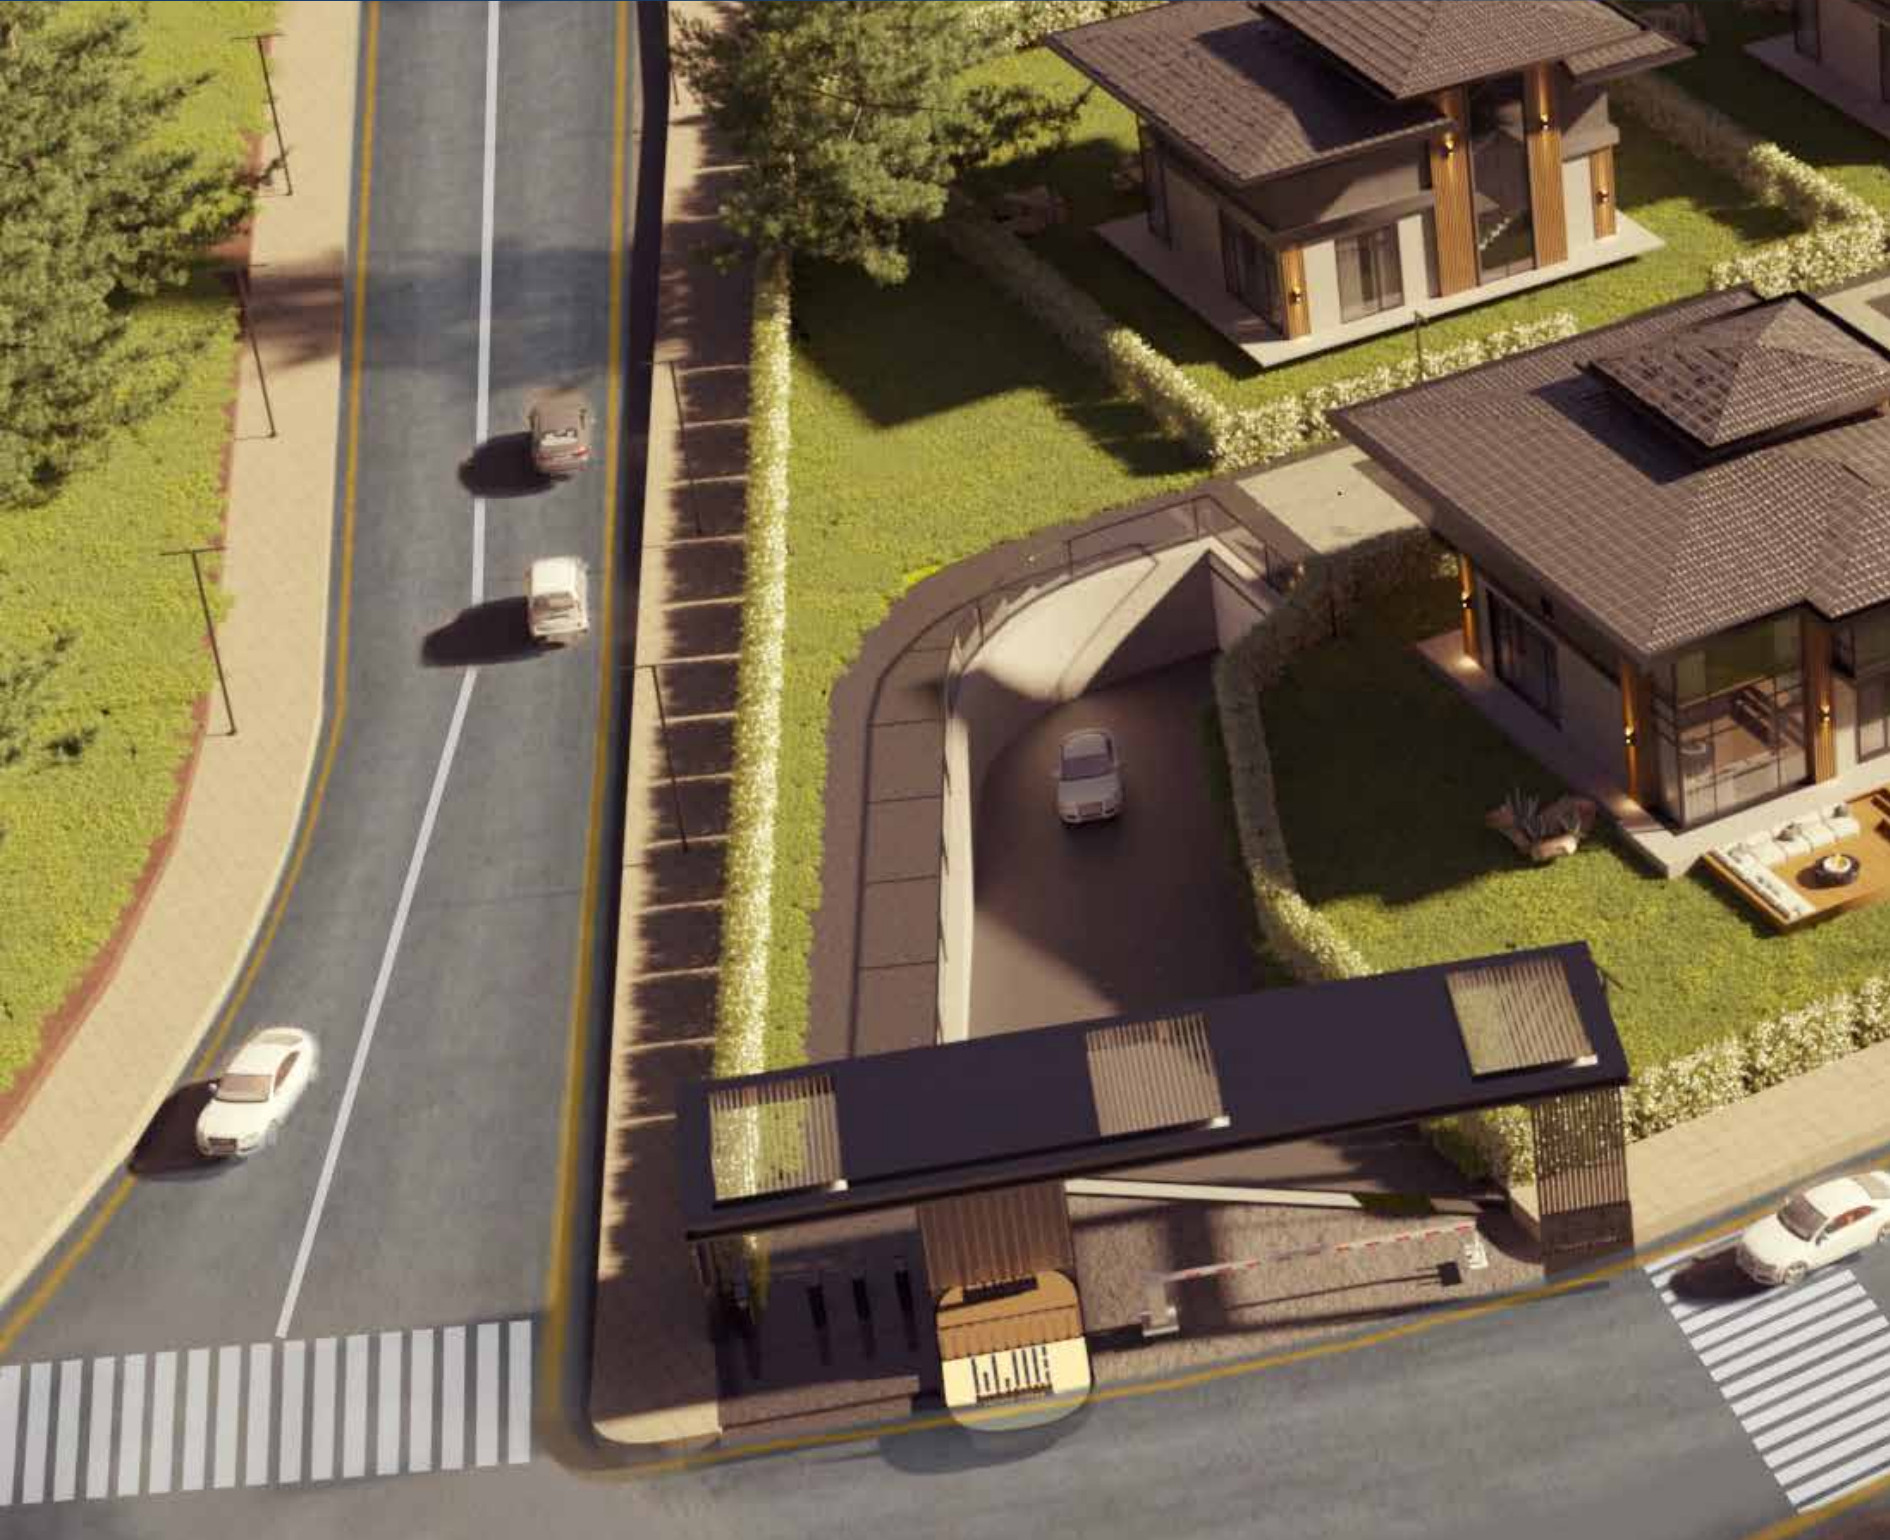

BLUE BEYTEPE
LUXURY VILLAS

Mükemmel Konumu ile
Beytepe'nin Merkezinde ayrıcalıklarla dolu
yeni bir yaşam!

Beklentilerin Üstünde bir yaşam

Ankara'nın prestijli noktasında konumlanan, Bluebeytepe'nin ayrıcalıklarıyla dolu yaşamına dahil olun...

Huzur Hayatınızın Baş Rolünde

Tek noktadan girişli , fiziki ve özel kamera sistemi ile kendinizi **7/24** güvende hissedebileceğiniz kapalı bir site yaşamı...

Her villaya ait 4 araçlık kapalı otopark sistemi.

Mükemmel Konumu ile
Beytepe'nin Merkezinde ayrıcalıklarla dolu
yeni bir yaşam!

Beytepe'nin merkezinde ,
Ankara'nın en prestijli konumunda !
Angora ve Erdemkent Sitelerine komşu ,
doğa ile iç içe bir bölgede...