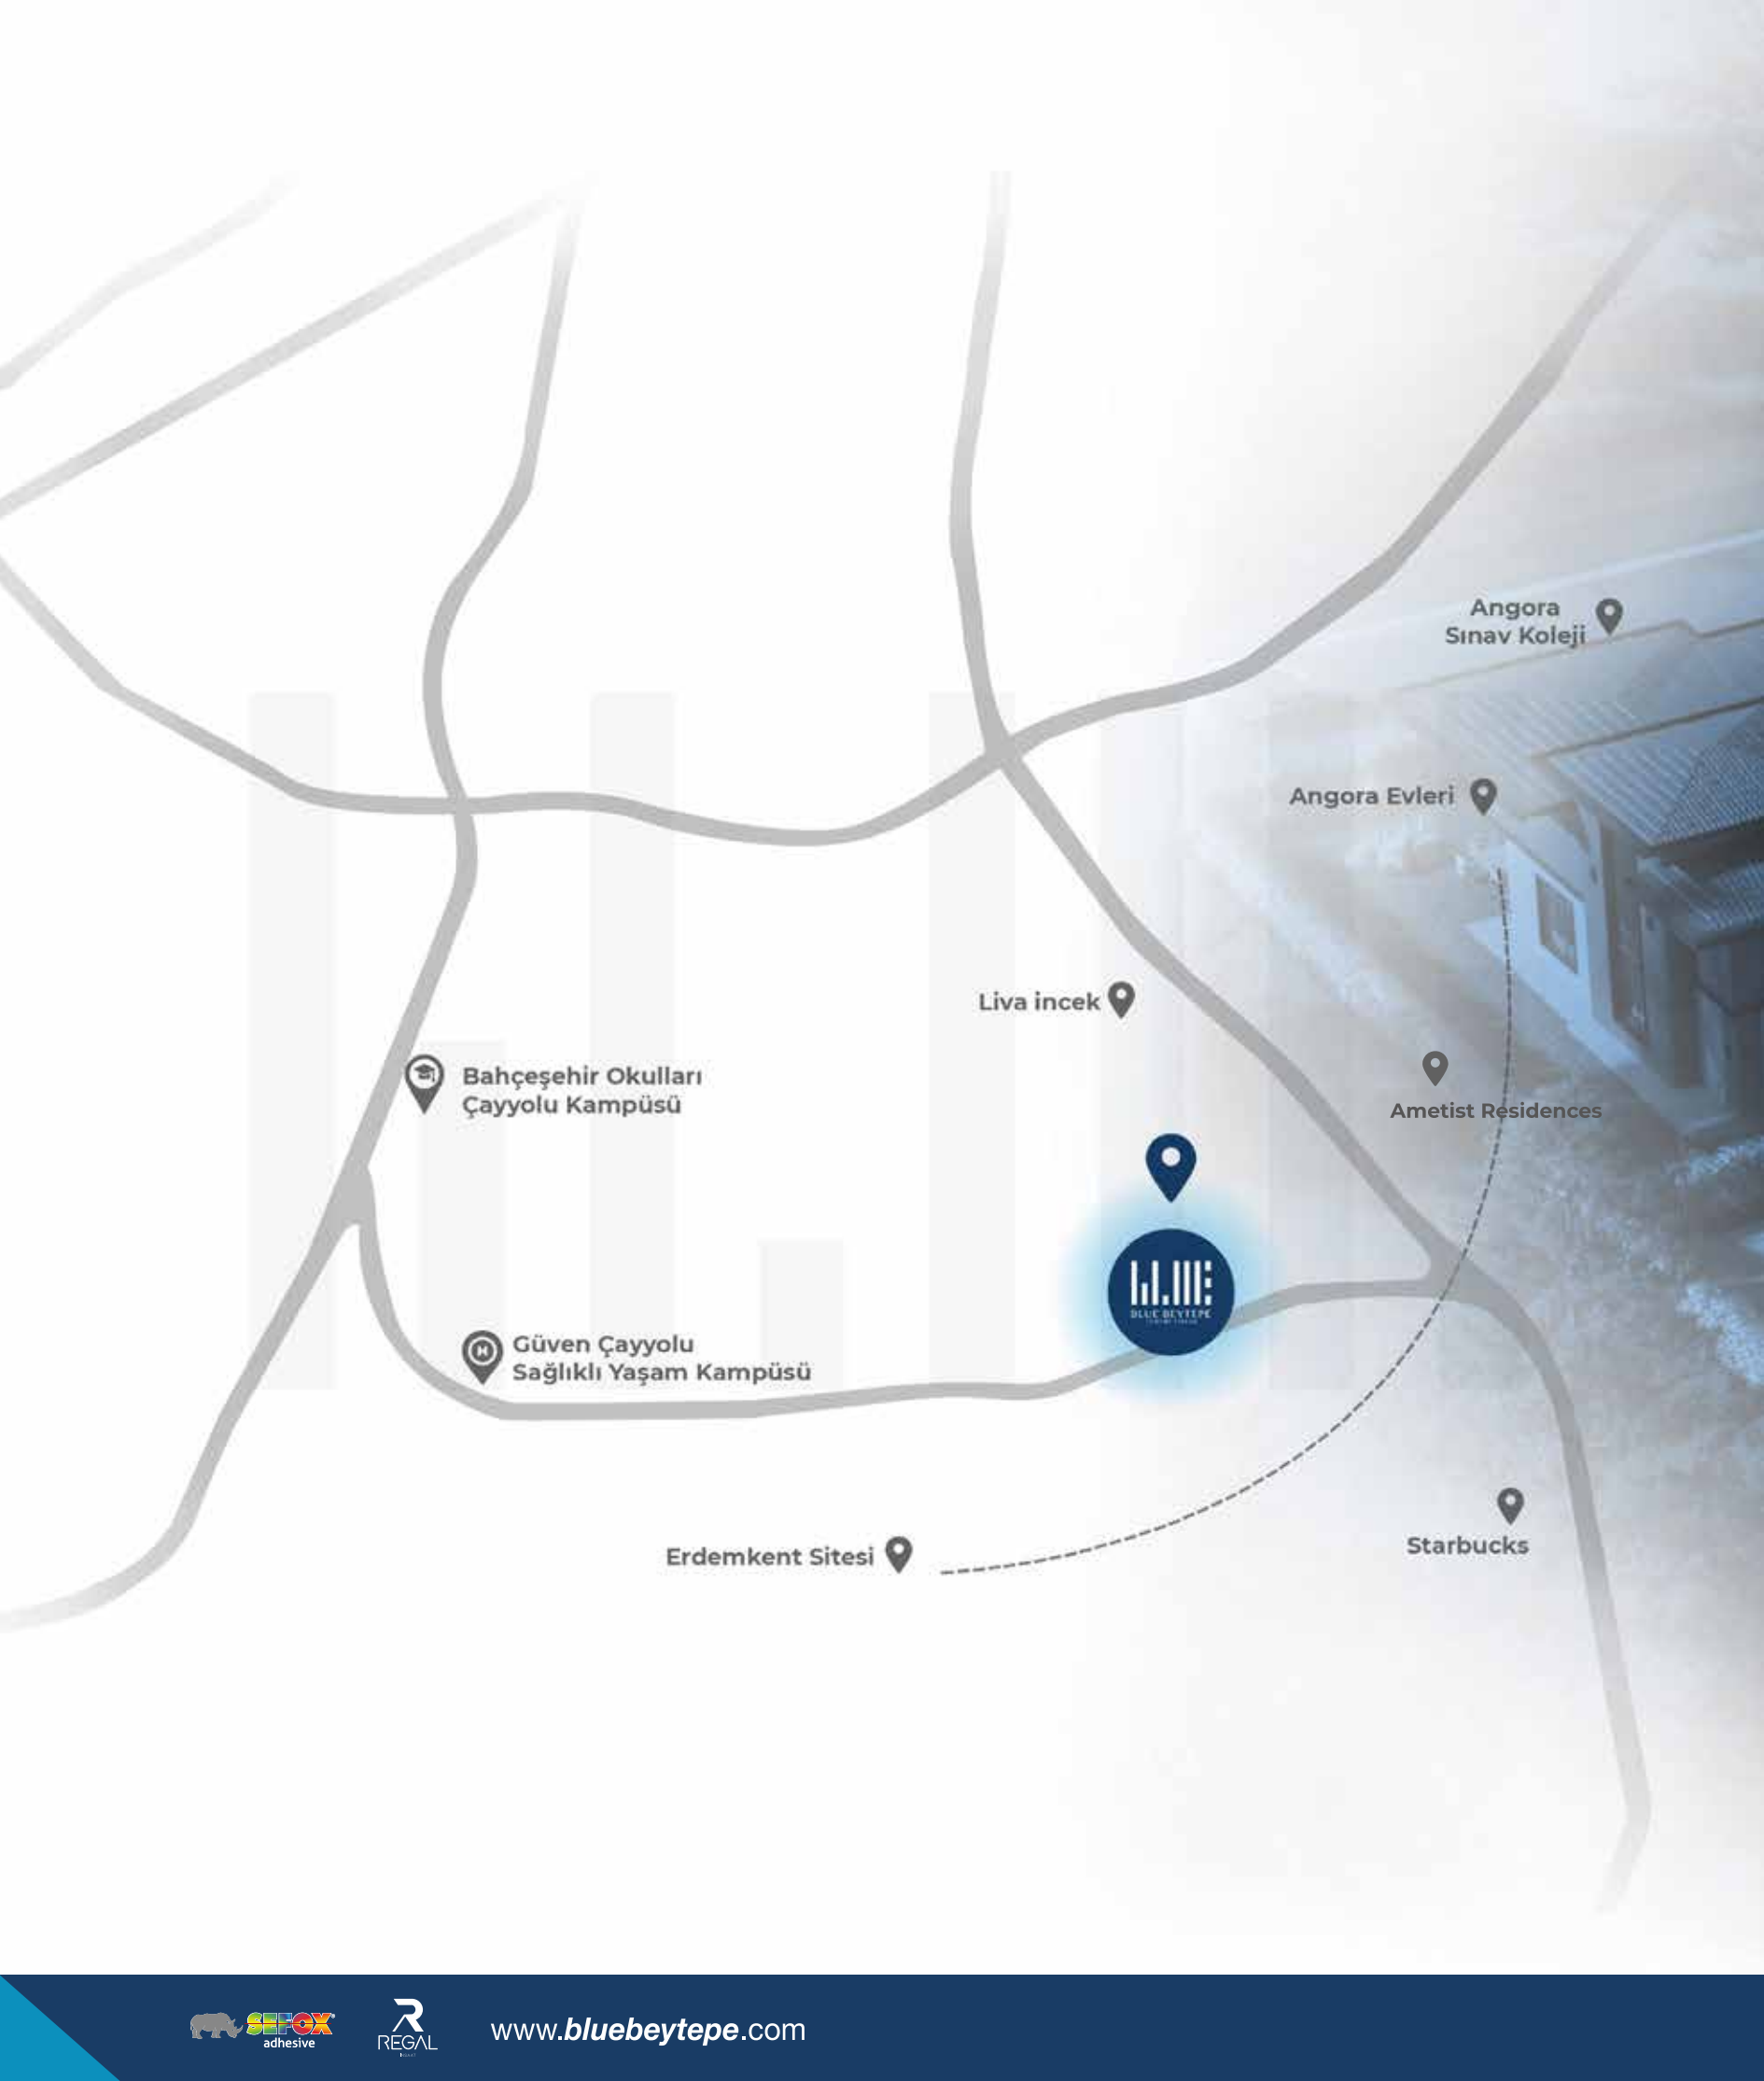

BLUE BEYTEPE
LUXURY VILLAS

Mükemmel Konumu ile
Beytepe'nin Merkezinde ayrıcalıklarla dolu
yeni bir yaşam!

Beklentilerin Üstünde bir yaşam

Ankara'nın prestijli noktasında konumlanan, Bluebeytepe'nin ayrıcalıklarıyla dolu yaşamına dahil olun...

Huzur Hayatınızın Baş Rolünde

Tek noktadan girişli , fiziki ve özel kamera sistemi ile kendinizi **7/24** güvende hissedebileceğiniz kapalı bir site yaşamı...

Her villaya ait 4 araçlık kapalı otopark sistemi.

Angora Sınav Koleji

Angora Evleri

Liva incek

Bahçeşehir Okulları
Çayyolu Kampüsü

Ametist Residences

Güven Çayyolu
Sağlıklı Yaşam Kampüsü

Erdemkent Sitesi

Starbucks

Mükemmel Konumu ile
Beytepe'nin Merkezinde ayrıcalıklarla dolu
yeni bir yaşam!

Beytepe'nin merkezinde ,
Ankara'nın en prestijli konumunda !
Angora ve Erdemkent Sitelerine komşu ,
doğa ile iç içe bir bölgede...