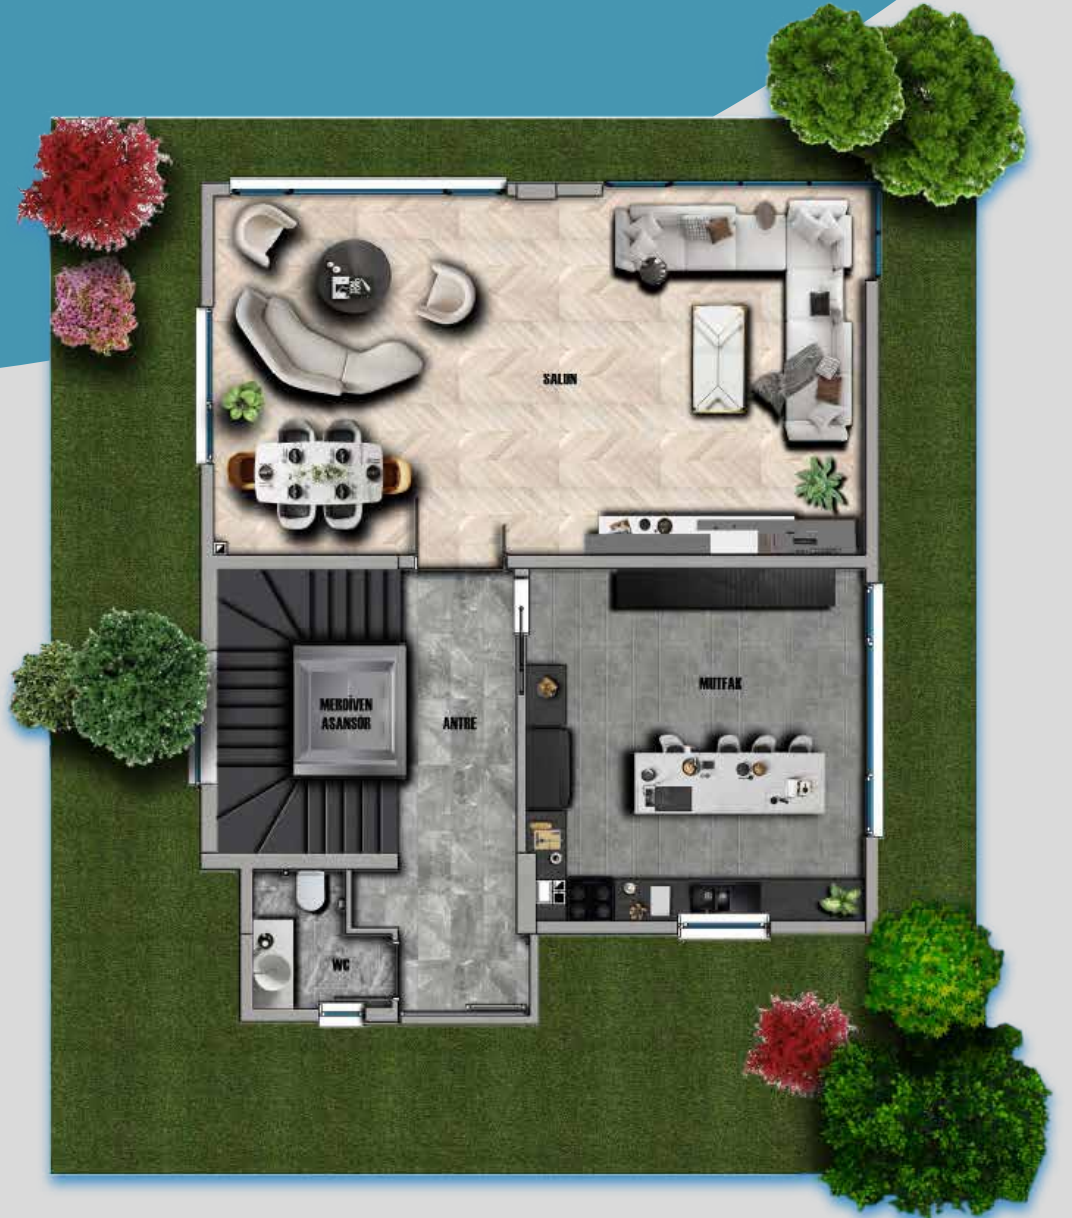

azure

ZEMİN KAT

Salon : 55 m²

Antre: 13 m²

Mutfak : 27 m²

WC : 4 m²

Merdiven + Asansör : 12 m²